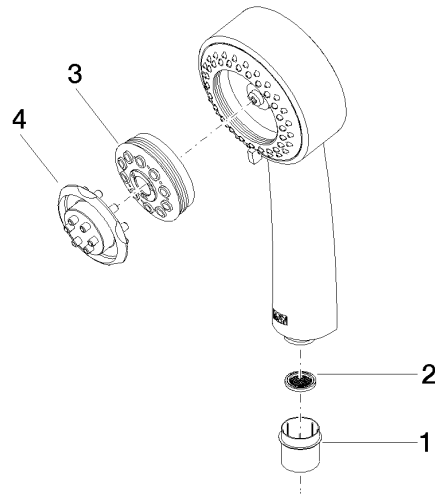

28 002 978

- Ajustable en tres posiciones: COMPACT RAIN, COMPACT SOFT FLOW, COMPACT AQUAPRESSURE FLOW, caudal máx. 6,8 l/min (a 3 bares)
- Con sistema antical
- Alcahofa de ducha Ø 95mm
- Racor 1/2"
- Este producto puede ayudar a un edificio a cumplir con los requisitos de los sistemas de certificación ecológica de edificios: LEED®, BREEAM®, DGNB

Protección contra reflujo.

	Platino	28 002 978-08 0010
	Cromo	28 002 978-00
	Cromo	28 002 978-00 0010
	Platino cepillado	28 002 978-06
	Platino cepillado	28 002 978-06 0010
	Platino	28 002 978-08
	Latón (Oro 23k)	28 002 978-09
	Latón (Oro 23k)	28 002 978-09 0010
	Latón cepillado (Oro 23k)	28 002 978-28
	Latón cepillado (Oro 23k)	28 002 978-28 0010
	Cromo cepillado	28 002 978-93 0010
	Cromo cepillado	28 002 978-93
	Dark Platinum cepillado	28 002 978-99
	Dark Platinum cepillado	28 002 978-99 0010

28 002 978

mm [inches]

Diagrama de flujo

Certificado

LGA_18610.

IAPMO_11777.

IAPMO_4976 (1).

28 002 978

Piezas para otros acabados pueden encontrarse aquí: Cromo

Lista de piezas de recambios

N°	Número de artículo	Denominación	Cantidad de montaje	Plazo de entrega
1	09 21 02 115 90	caperuza	1	2
2	09 23 01 039 90	tamiz	1	2
3	04 12 11 071 00 90	duchas	1	2
4	09 30 09 022 90	llave	1	2